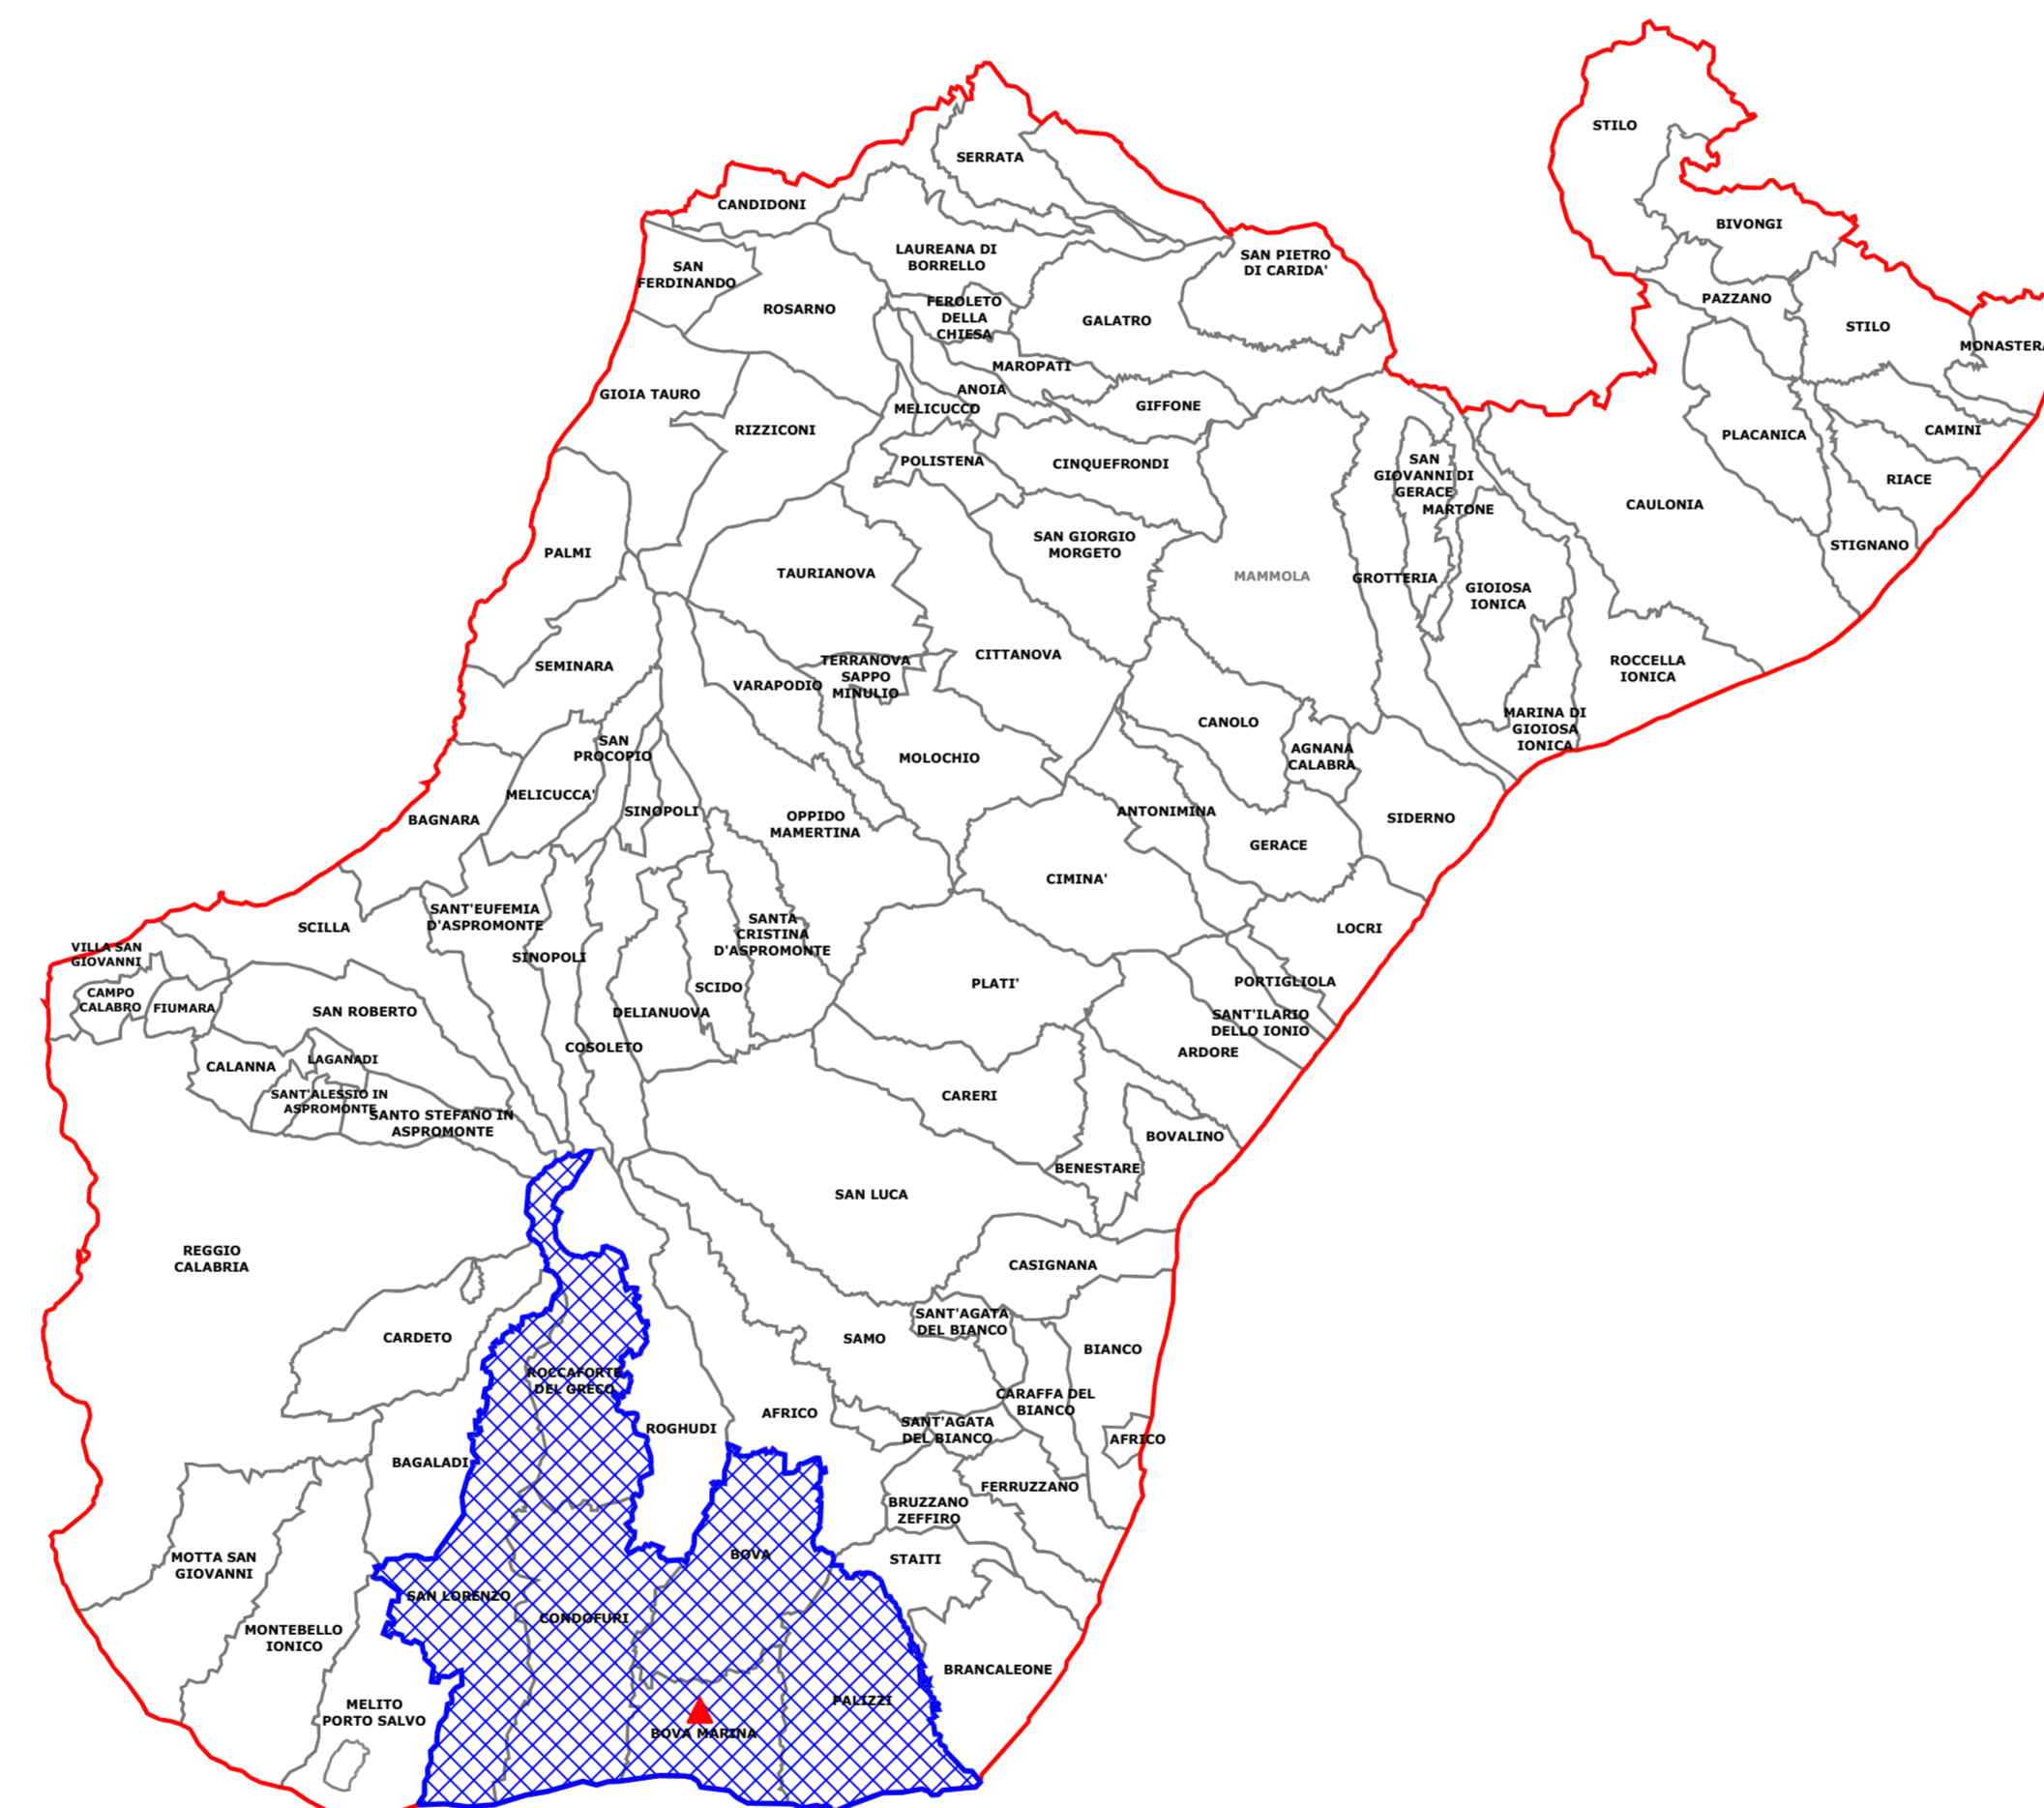

LEGENDA

-  Confine Provinciale
-  Confine Comunale
-  Comuni componenti il C.O.M. n° 18 - RC - Bova Marina
-  Sede C.O.M. n° 18 - RC - Bova Marina

TERRITORIO COMUNALE
Scala 1:25.000

TERRITORIO PROVINCIALE
Scala 1:300.000

COMUNE DI CONDOFURI
- PROVINCIA DI REGGIO CALABRIA -

PIANO D'EMERGENZA COMUNALE
DI PROTEZIONE CIVILE

CARTA DI DELIMITAZIONE DEL
TERRITORIO COMUNALE E PROVINCIALE

elaborato n° 1
scala 1: 25.000/
1:300.000

Approvazioni

R.U.P.
Arch. Simone Gangemi

PROGETTISTA
ing. Gianpaolo Rosa

PIANO D'EMERGENZA COMUNALE DI PROTEZIONE CIVILE

PIANO D'EMERGENZA COMUNALE DI PROTEZIONE CIVILE - COMUNE DI CONDOFURI (RC)