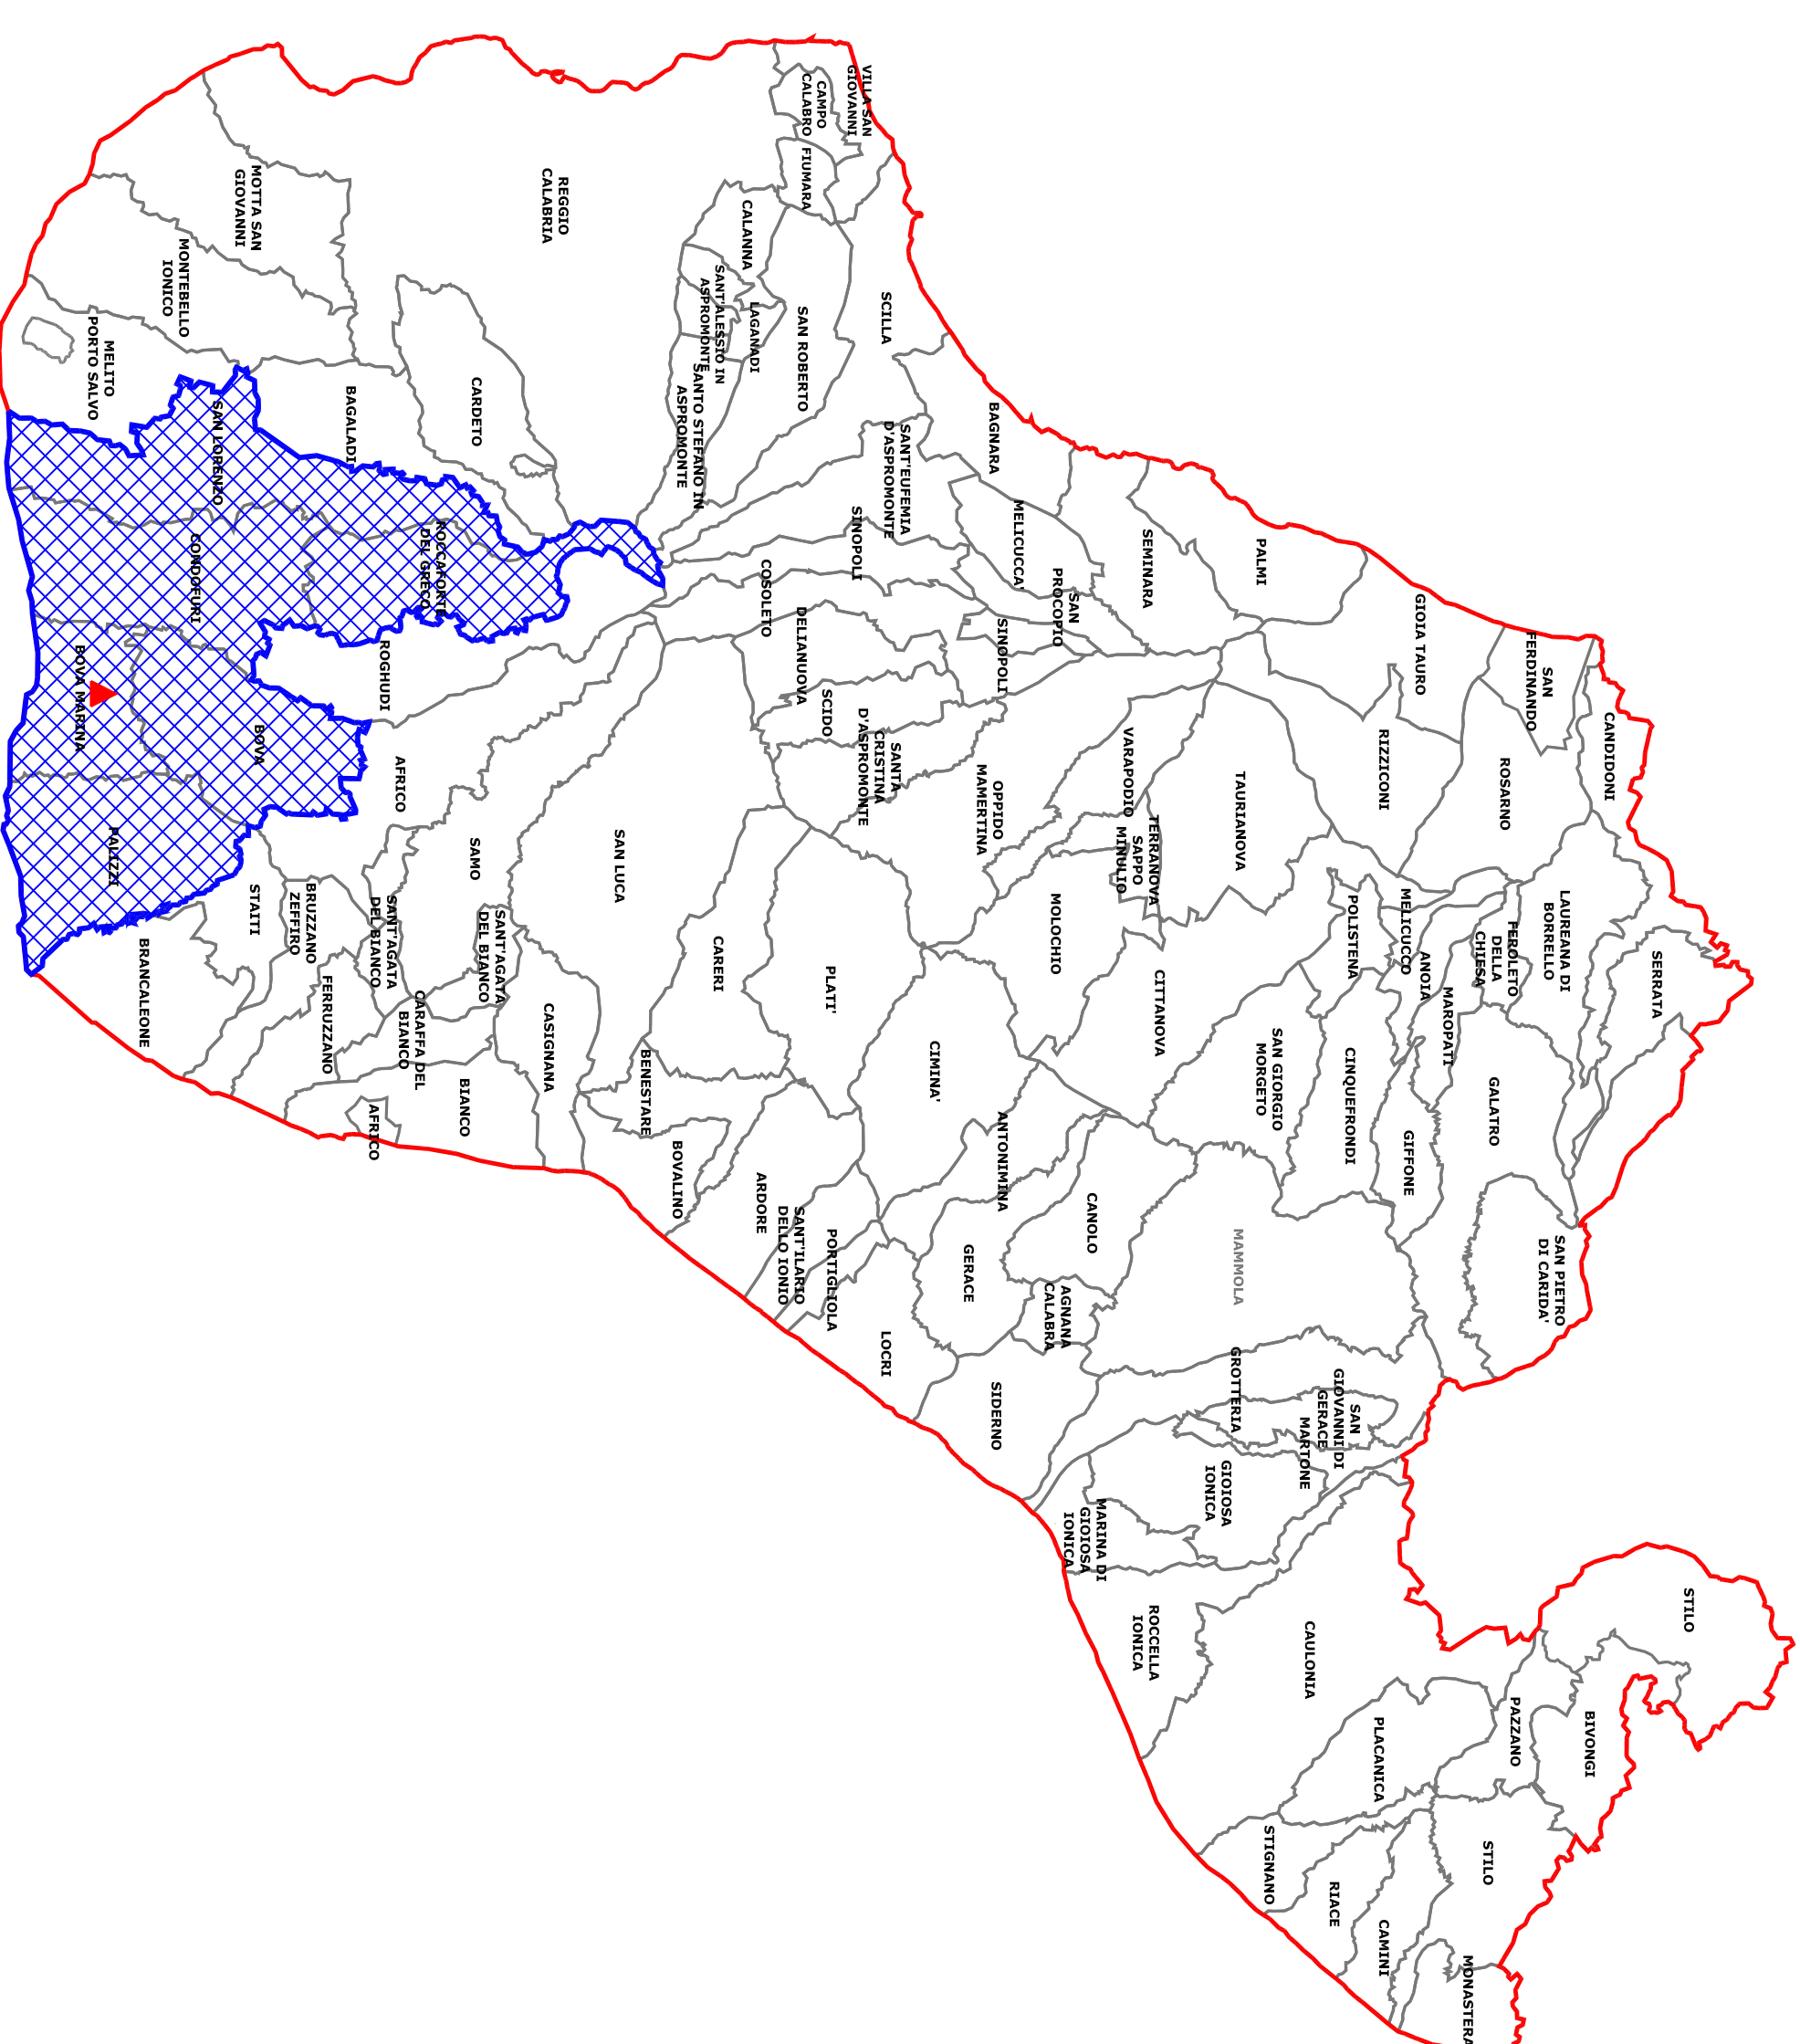

LEGENDA

Contine Provinciale

Contine Comunale

Comuni componenti il C.O.M. n° 18 - RC - Bovalina Marina

Sede C.O.M. n° 18 - RC - Bovalina Marina

COMUNE DI CONDOFURI
- PROVINCIA DI REGGIO CALABRIA -

**PIANO D'EMERGENZA COMUNALE
DI PROTEZIONE CIVILE**

**CARTA DI DELIMITAZIONE DEL
TERRITORIO COMUNALE E PROVINCIALE**

elaborato n° 1
scala 1: 25.000/
1:300.000

Approvazioni

R.U.P. Arch. Simone Gangemi
PROGETTISTA Ing. Giampaolo Rosa

PIANO D'EMERGENZA COMUNALE DI PROTEZIONE CIVILE

TERRITORIO PROVINCIALE
Scala 1:300.000

TERRITORIO COMUNALE
Scala 1:25.000